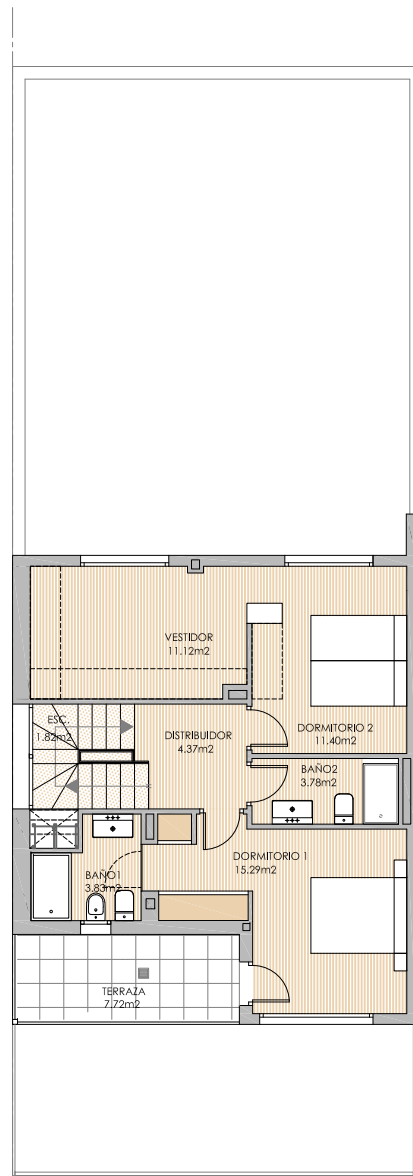

PLANTA BAJA

PLANTA PRIMERA

PLANTA CUBIERTA

Cuadro de superficies	
Superficie Construida	241,75 m <sup>2</sup>
Sup. privada jardín trasero (aprox.)	60,10 m <sup>2</sup>
Sup. patio delantero descub. (aprox.)	8,36 m <sup>2</sup>